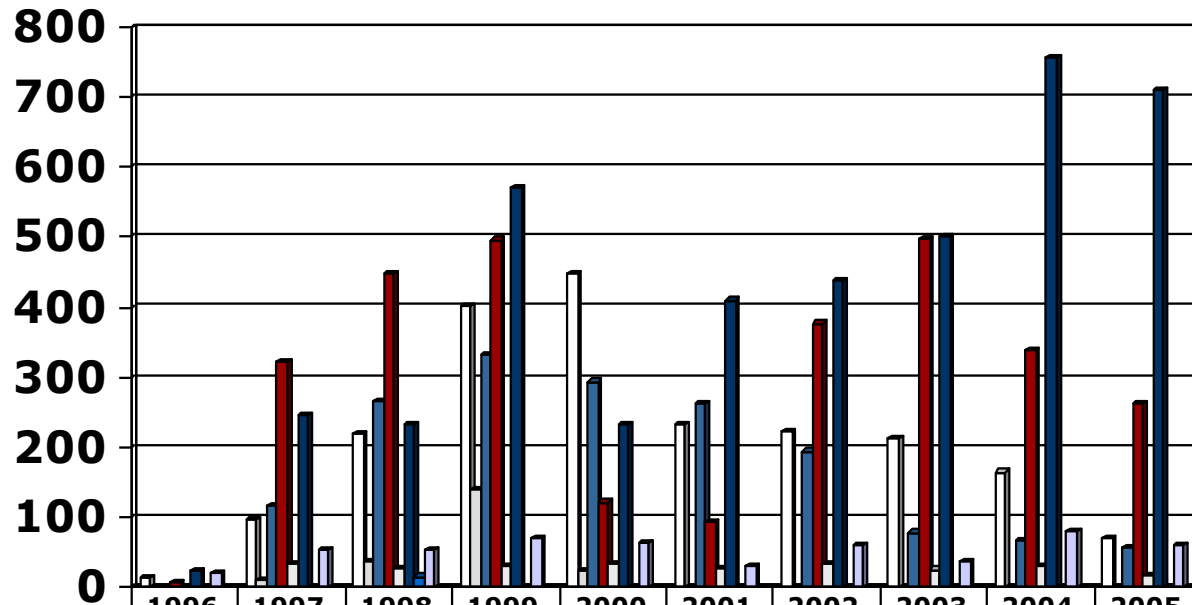

Output Pupil Nurses

(1996 - 2005) Public Institutions

	1996	1997	1998	1999	2000	2001	2002	2003	2004	2005
□ Limpopo	15	98	221	401	448	232	223	213	165	72
□ North West	1	10	37	140	24					2
■ Mpumalanga		116	266	331	294	263	195	79	67	58
■ Gauteng	8	323	447	496	122	94	377	497	338	262
□ Free State	1	35	28	32	34	29	35	26	32	18
■ KwaZulu Natal	25	246	233	571	232	410	438	500	755	710
■ Northern Cape			16							
□ Western Cape	20	53	54	71	63	30	60	37	81	62
■ Eastern Cape